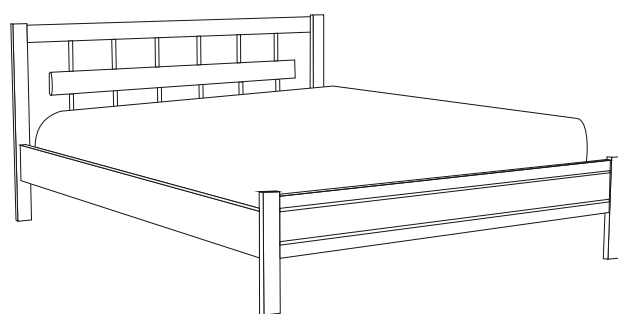

Троя

Сочетая натуральную красоту дерева, простоту линий и даже некоторую аскетичность, кровать «Троя» и «Троя 1» дарит невероятный комфорт. Выполненная из массива древесины благородных пород, кровать «Троя» наполнит спальню энергией самой природы, подчеркнет красоту интерьера и будет радовать своим совершенным видом долгие годы. Кровать может иметь одну или две спинки (высокое или низкое изножье).