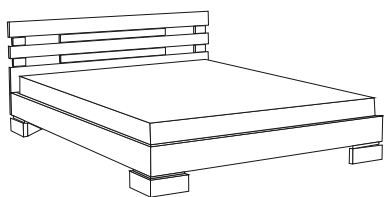

КРОВАТЬ ВАРНА 1