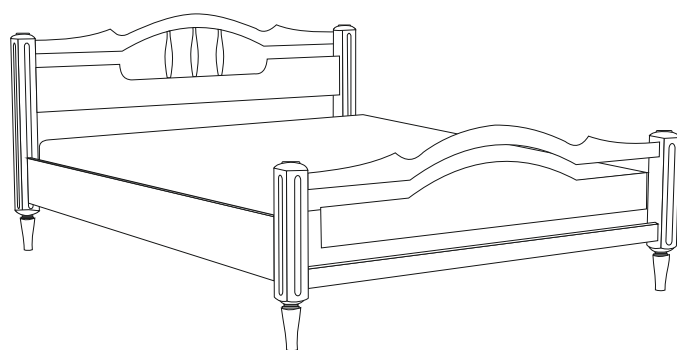

Луиза

Авторский дизайн кровати «Луиза» наделит интерьер спальни сдержанной роскошью. Удобство и высокое качество данной конструкции сочетаются с непревзойденной красотой натуральной древесины. В производстве кровати используется натуральный массив бука и ясеня. Кровать «Луиза» понравится самому искушенному ценителю изысканной мебели.