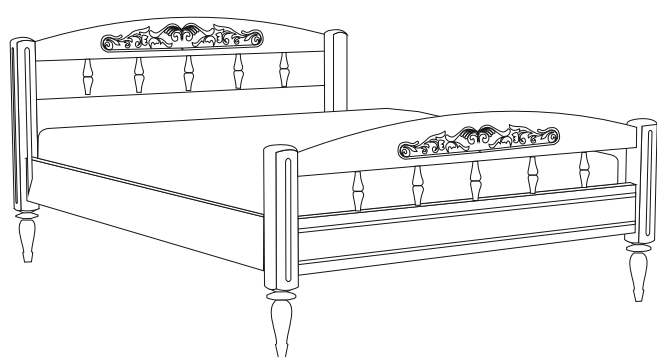

Флоренция

Кровать «Флоренция», «Флоренция1» создана для настоящих ценителей старины. Великолепное сочетание античного стиля и современного дизайна придает конструкции оригинальность и грацию. «Флоренция» является воплощением гармонии, изысканности и комфорта. Кровать может быть оснащена классическим высоким или современным низким изножьем, обеспечивающем комфортный доступ с 3-х сторон.