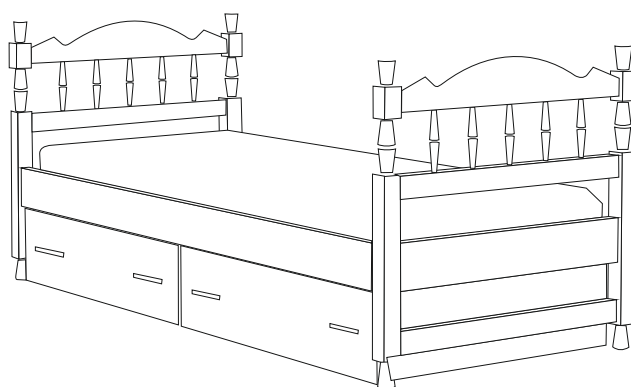

Юниор

Кровать «Юниор» произведена из 100% массива древесины благородных пород. Отличается высоким качеством, экологичностью и надежностью. Оригинальный дизайн и точная отделка превращает кровать в органичное украшение пространства современной детской комнаты. Кровать «Юниор» отвечает всем требованиям безопасности и сертификации РФ.