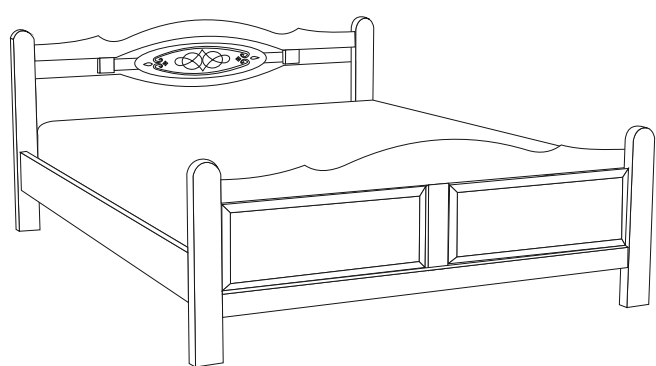

Орден

Кровати «Орден» и «Орден 1» созданы для настоящих ценителей натуральной красоты и совершенных форм. Несравненная грация и оригинальность, дополненные высоким качеством исполнения и комфортом использования не оставят равнодушными. Кровать «Орден» производится из массива ясеня и бука и комплектуется современным низким или классическим высоким изножьем.