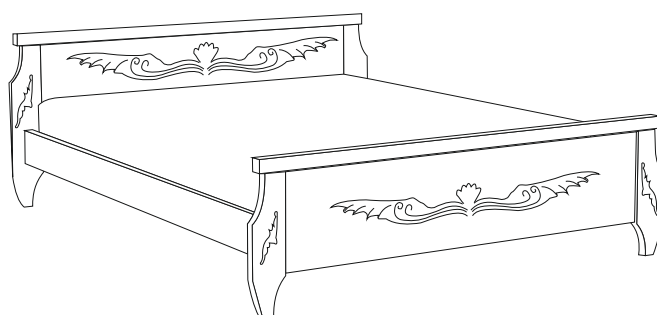

Ника

Особый дизайн кровати «Ника» превращает ее в оригинальное дополнение интерьера и обеспечивает максимально комфортные условия для отдыха и сна. Интересная геометрия изножья и изголовья, основательность конструкции способны превратить ее в главный элемент спальни.