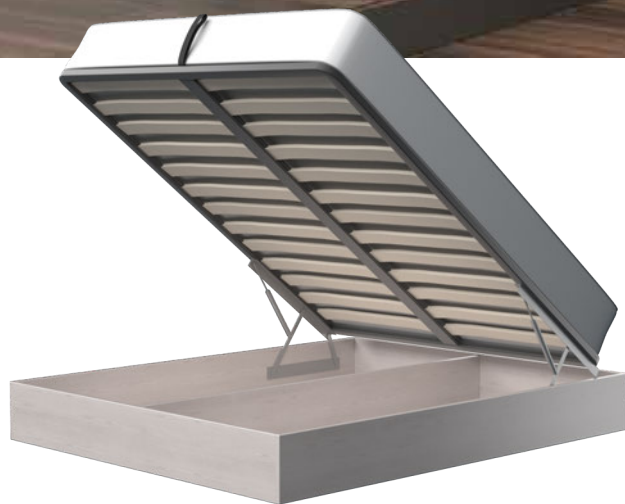

КОМОД УЗКИЙ

Куб

Кровать Куб, выполненная в современном стиле Лофт очень функциональна. Основание и ящик для белья соединены специальным механизмом подъема, который рассчитан под вес матраса. Внутренняя высота ящика 24 см, что позволит создать комфортную зону хранения спальных принадлежностей.