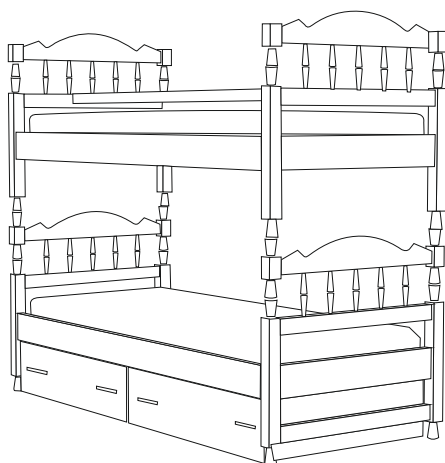

Юниор 2

Удобная и стильная двухъярусная кровать «Юниор 2» станет прекрасным дополнением детской комнаты, занимая минимум полезного пространства. Эта красивая, надежная и функциональная мебель произведена из 100% натуральной экологически чистой древесины ясеня или бука. Конструкция оснащена безопасной лестницей, соединяющей нижний и верхний ярус, имеет 2 вместительных ящика для хранения вещей и игрушек. Кровать комплектуется ламелями, особая форма которых обеспечивает высокий анатомический эффект. Отдых детей на такой кровати максимально комфортен. Качество и безопасность кровати «Юниор 2» подтверждается сертификационной документацией.

Поставляется в комплекте с двумя выкатными ящиками.