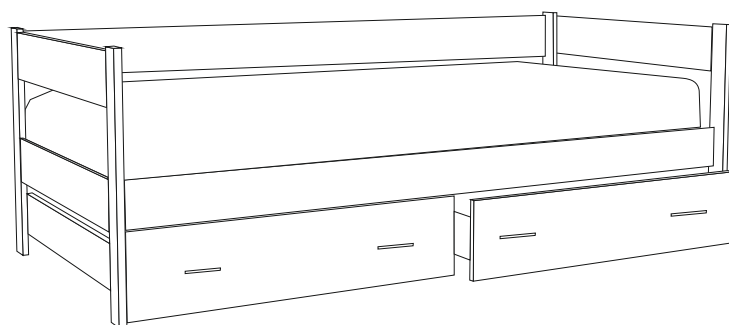

Тахта с ящиками

Тахта с ящиками – стильное и функциональное решение спальни или гостиной по вполне демократичной цене. Оригинальный дизайн, природная красота дерева, высокое качество исполнения и удобство использования прекрасно объясняют растущий спрос на данную мебель. Вместительность кровати обеспечивают 2 выдвижных ящика. Конструкция покрыта полиуретановым лаком, что наделяет ее высокой устойчивостью к царапинам и другим повреждениям.

Поставляется в комплекте с двумя выкатными ящиками.