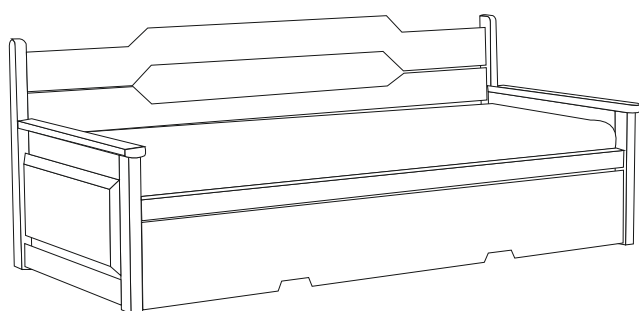

Тахта раскладная Неаполь

Раскладная тахта «Неаполь» – воплощение стиля и функциональности в вашей спальне. Выполненная из 100% массива древесины благородных пород, конструкция отличается высоким качеством, экологична, имеет актуальный дизайн. Наличие анатомического основания с гнутыми ламелями обеспечивает комфортные условия для сна и отдыха. Трансформация односпального варианта в двуспальный не требует особых усилий и времени. Кровать снабжается двумя анатомическими матрасами высотой 14 см каждый.