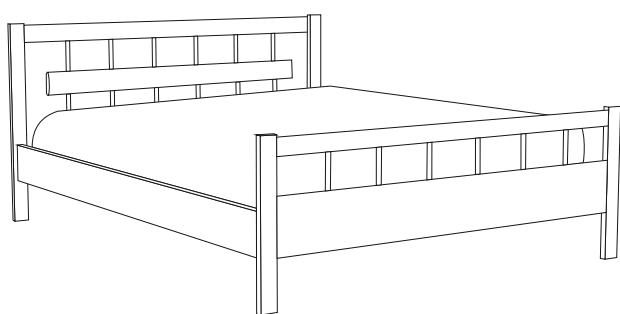

Троя

Сочетая натуральную красоту дерева, простоту линий и даже некоторую аскетичность, кровать «Троя» и «Троя 1» дарит невероятный комфорт. Выполненная из массива древесины благородных пород, кровать «Троя» наполнит спальню энергией самой природы, подчеркнет красоту интерьера и будет радовать своим совершенным видом долгие годы. Кровать может иметь одну или две спинки (высокое или низкое изножье).