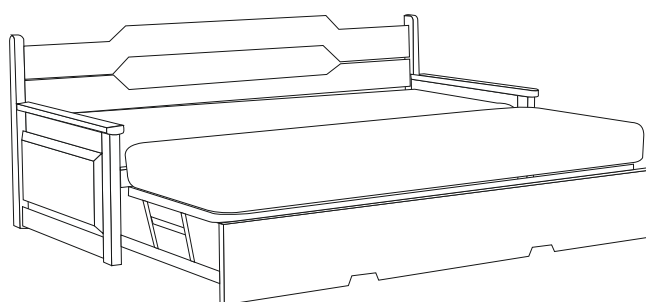

Тахта раскладная Неаполь

Раскладная тахта «Неаполь» – воплощение стиля и функциональности в вашей спальне. Выполненная из 100% массива древесины благородных пород, конструкция отличается высоким качеством, экологична, имеет актуальный дизайн. Наличие анатомического основания с гнутыми ламелями обеспечивает комфортные условия для сна и отдыха. Трансформация односпального варианта в двуспальный не требует особых усилий и времени. Кровать снабжается двумя анатомическими матрасами высотой 14 см каждый.