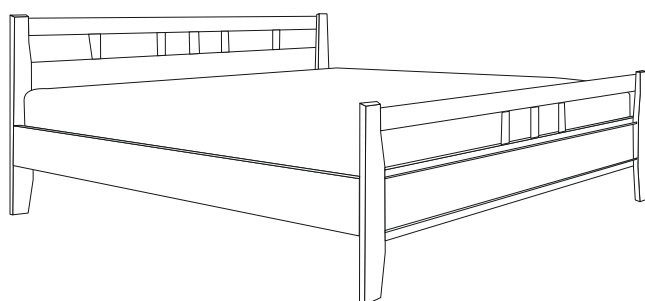

Лагуна

Еще один представитель минимализма и легкости с утонченностью линий — это кровать Лагуна. Может иметь модификацию с низким изножьем, что обеспечивает доступ к кровати с 3-х сторон.