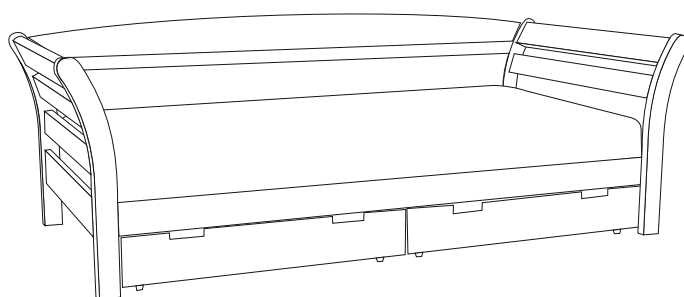

Бриз

Тахта «Бриз» — сдержанная классика в вашем интерьере. Плавные округлые линии, красота натуральной древесины и высокой комфорт — одни из главных преимуществ данного элемента мебели. Боковые и задние спинки дарят ощущение защищенности и уюта, анатомическое основание делает отдых на тахте невероятно комфортным. По желанию возможно наличие ящиков для хранения белья.