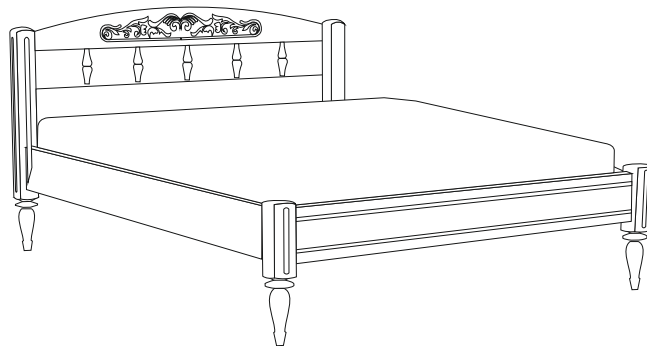

Флоренция

Кровать «Флоренция», «Флоренция1» создана для настоящих ценителей старины. Великолепное сочетание античного стиля и современного дизайна придает конструкции оригинальность и грацию. «Флоренция» является воплощением гармонии, изысканности и комфорта. Кровать может быть оснащена классическим высоким или современным низким изножьем, обеспечивающем комфортный доступ с 3-х сторон.