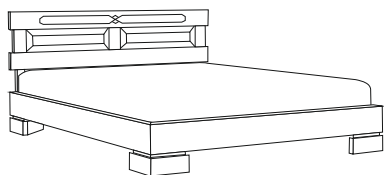

КРОВАТЬ ВАРНА