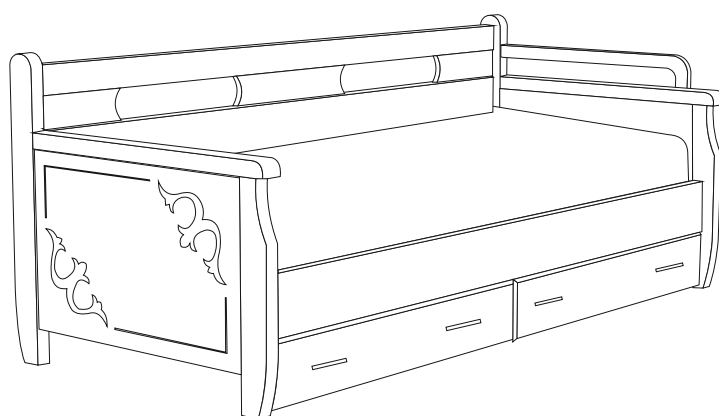

Тахта 2

Выполненная из натуральной, экологически чистой древесины ясеня и бука, тахта имеет легкий, совершенный дизайн. Идеальное соотношение форм и пропорций, изысканная красота в сочетании с высокой функциональностью делают тахту отличным выбором, как для спален, так и для гостиных.