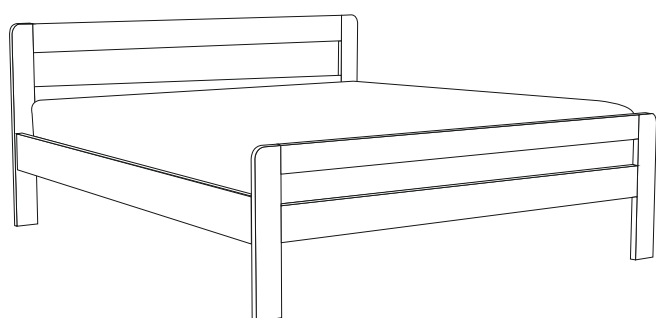

Кредо

Кровать «Кредо» и «Кредо 1» – лучшее сочетание минималистичного и классического стиля, способное задать тон интерьеру. Стильная, элегантная, строгая и, в тоже время, простая кровать «Кредо» создаст все условия для комфортного отдыха и украсит пространство. Производится данная мебель из благородных пород древесины ясеня и бука и может комплектоваться низким или высоким изножьем.