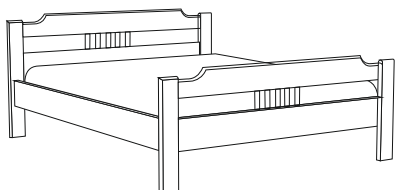

КРОВАТЬ

ТУМБА

КОМОД

ТУАЛЕТНЫЙ СТОЛ