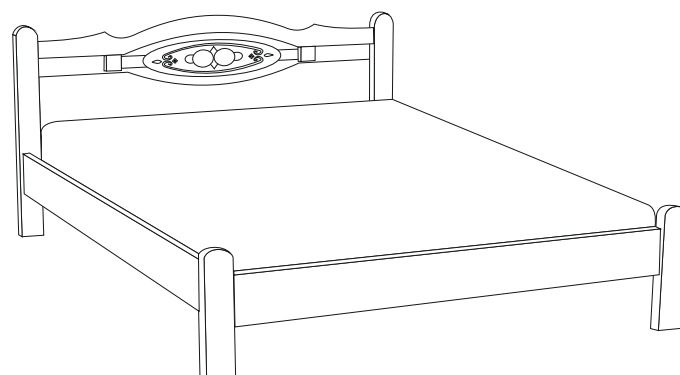

Орден

Кровати «Орден» и «Орден 1» созданы для настоящих ценителей натуральной красоты и совершенных форм. Несравненная грация и оригинальность, дополненные высоким качеством исполнения и комфортом использования не оставят равнодушными. Кровать «Орден» производится из массива ясеня и бука и комплектуется современным низким или классическим высоким изножьем.