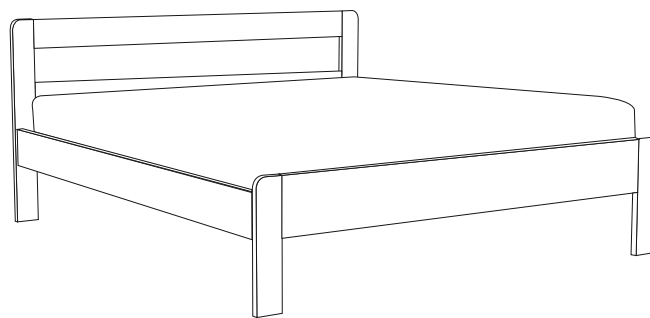

Кредо

Кровать «Кредо» и «Кредо 1» – лучшее сочетание минималистичного и классического стиля, способное задать тон интерьеру. Стильная, элегантная, строгая и, в тоже время, простая кровать «Кредо» создаст все условия для комфортного отдыха и украсит пространство. Производится данная мебель из благородных пород древесины ясеня и бука и может комплектоваться низким или высоким изножьем.